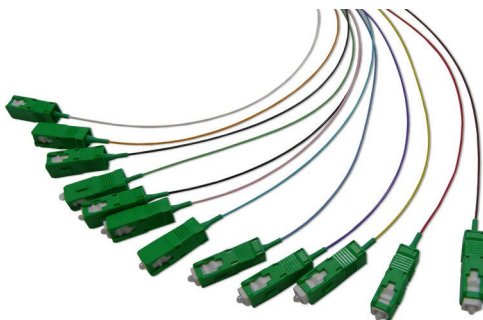

Optické rozvaděče

Specializujeme se na optické rozvaděče do vnitřních prostor, určené k instalaci do 19" datových skříní. Optické rozvaděče jsou nabízeny včetně příslušenství jako jsou optické kazety, adaptéry, pigtaily a patchordy. Nabízíme také před-konektorované verze (osazeno optickým adaptérem, pigtailem a kazetou) určené k přímé a rychlé montáži na příslušných lokalitách. Veškeré před-konektorované řešení prochází důkladnou výstupní kontrolou garantující správnost provedení a plnou funkčnost rozvaděče.

- Optické rozvaděče pro 19" skříně
- Vysokokapacitní optické rozvaděče 96 konektorů/2U, 144 konektorů/3U
- Dodávka optických adaptérů, pigtailů a patchcordů
- Návrhy a dodávky vysokokapacitních distribučních bodů

Výklopný optický rozvaděč

Výklopné rozvaděče jsou určeny k uložení až 48(1U)/ 96(2U) optických konektorů ve vnitřním prostředí. Rozvaděč je konstrukčně určen k instalaci do 19" datové skříně. Výklopná konstrukce rozvaděče spolu se systémem vedení kabeláže umožňuje snadný a přehledný přístup k optickým konektorům.

Modulový optický rozvaděč

Modulový optický rozvaděč je určen k uložení až 144 optických konektorů ve 12-ti samostatných modulech. Rozvaděč je konstrukčně určen k instalaci do 19" datové skříně. Modulová konstrukce umožňuje kombinovat optické konektory dle požadavků klienta.